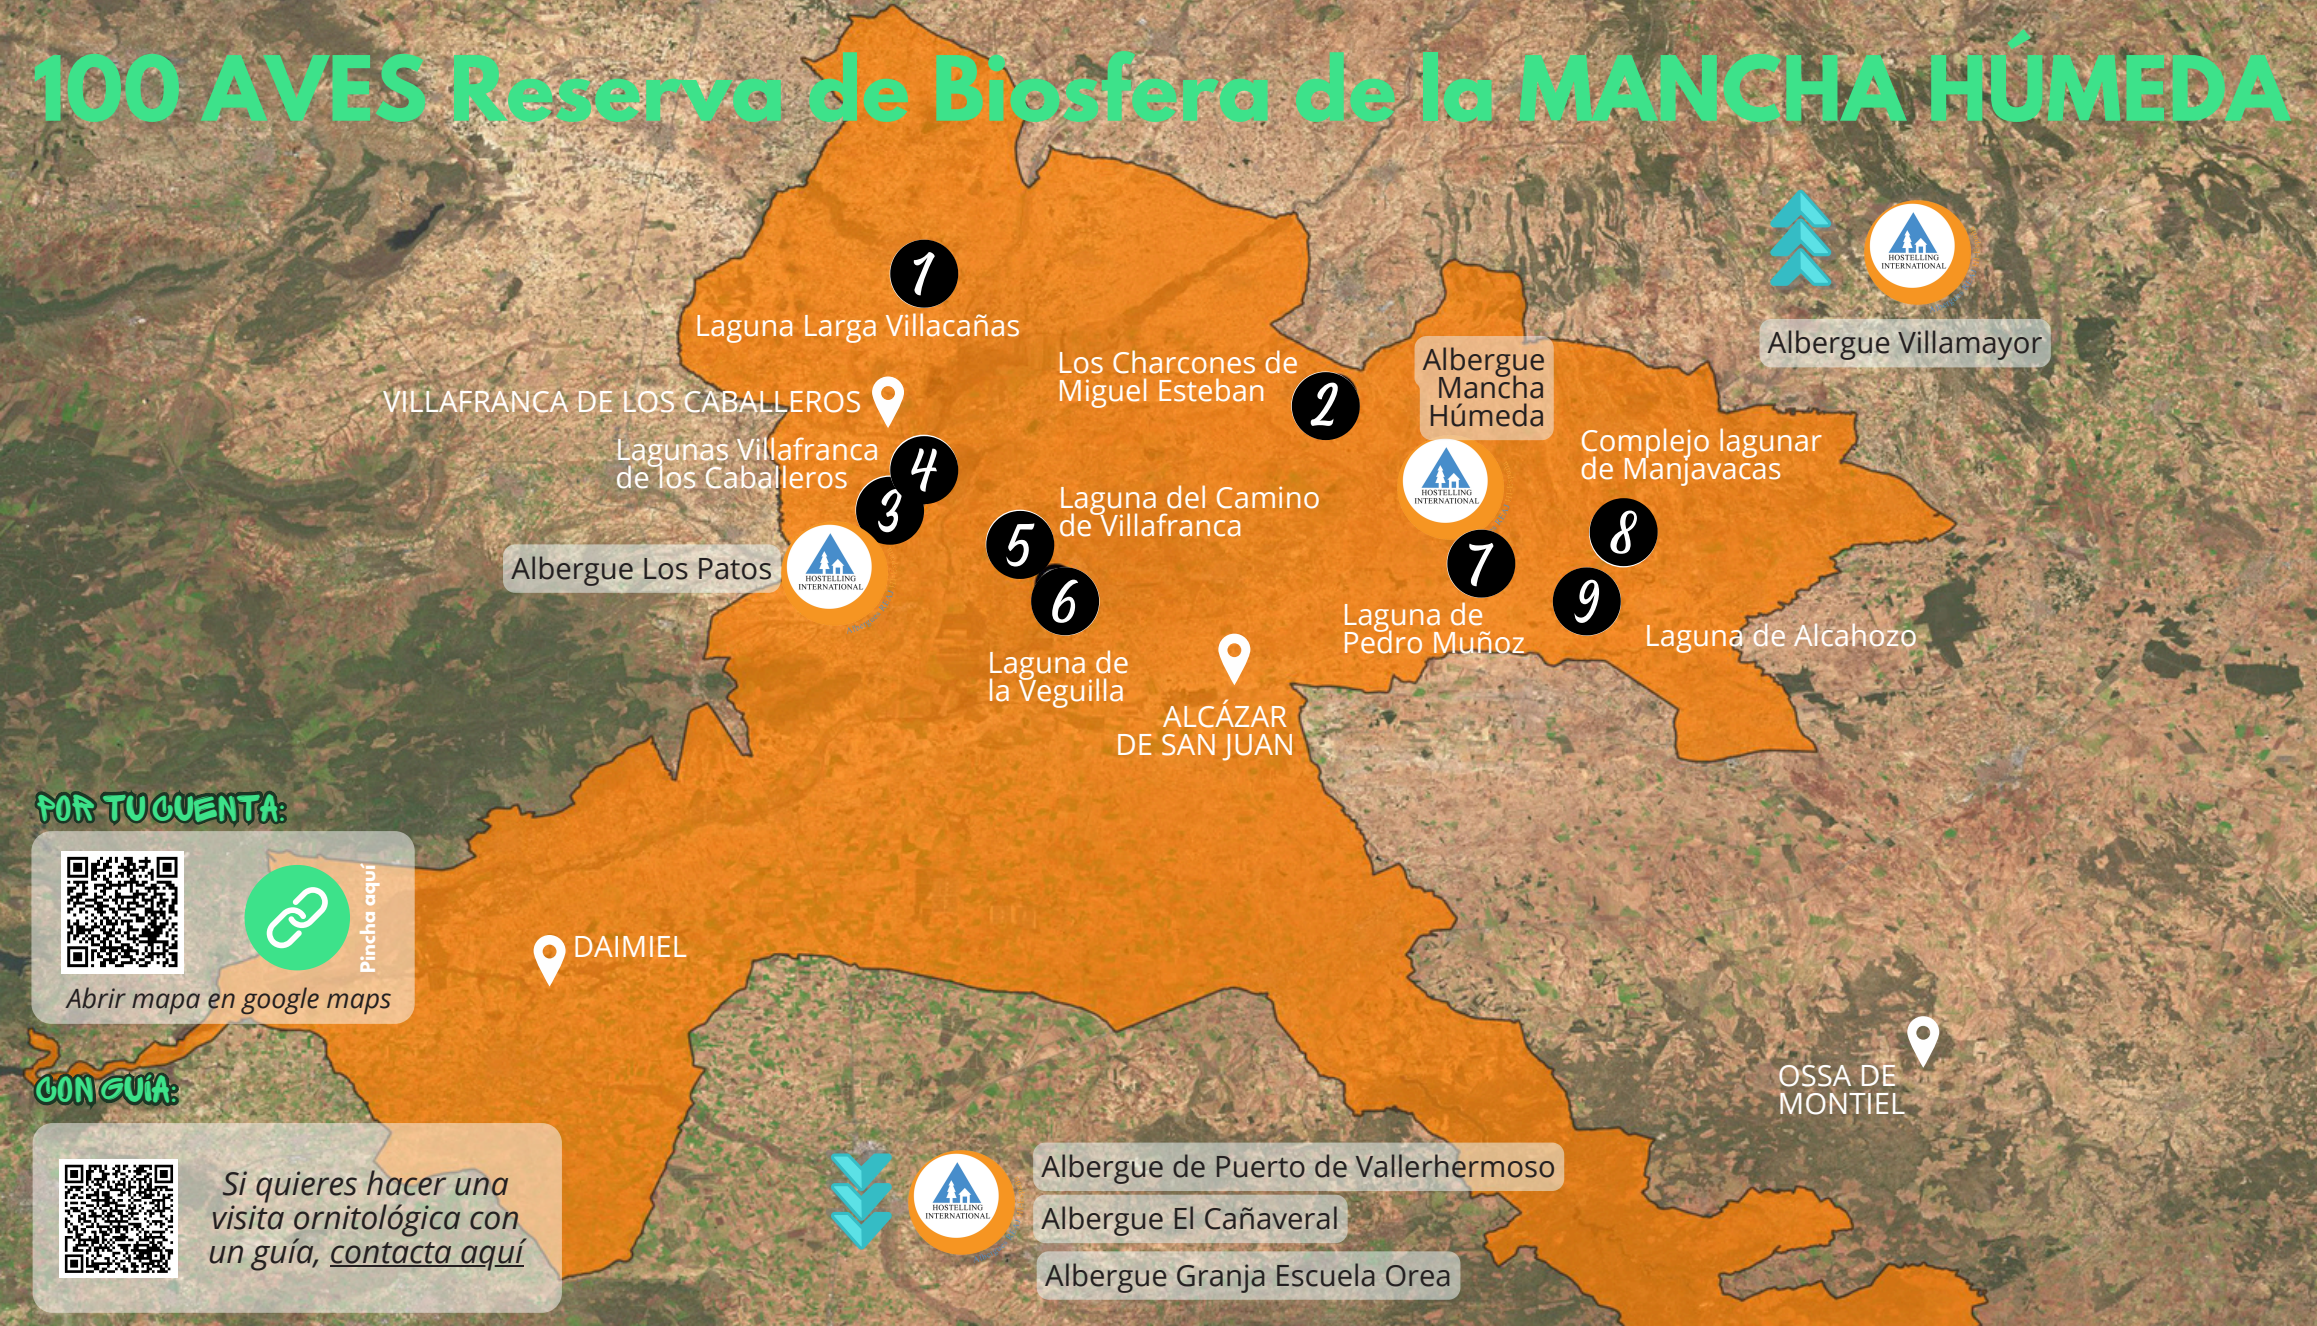

100 AVES Reserva de Biosfera de la MANCHA HÚMEDA

naturaleza
conectada

FOR TU CUENTA:
 Pincha aquí
 Abrir mapa en google maps

CON GUÍA:
 Si quieres hacer una visita ornitológica con un guía, contacta aquí

Disfruta del avistamiento de aves durante tu estancia
 Más información en recepción o en este folleto

Puntos de la Ruta

	Grado de Accesibilidad	Época del año recomendada	Infraestructura disponible
1 Observatorios de la Laguna Larga Villacañas			
2 Observatorio de Los Charcones de Miguel Esteban			
3 Torre observación Lagunas Villafranca de los Caballeros			
4 Observatorio Laguna Chica Villafranca de los Caballeros			
5 Observatorio de la Laguna del Camino de Villafranca (Alcázar de San Juan)			
6 Observatorios Laguna de la Veguilla (Alcázar de San Juan)			
7 Itinerario de la Laguna del Pueblo (Pedro Muñoz)			
8 Torre observación complejo lagunar de Manjavacas			
9 Observatorio Laguna de Alcahozo (complejo lagunar Manjavacas)			

Leyenda

- No adaptado para personas con movilidad reducida
- Parking, acceso sin desniveles, baños... apto para personas con movilidad reducida (en sentido amplio:
- Rótulos con señalizaciones visuales
- Primavera Otoño
- Verano Invierno
- Observatorio Mirador
- Albergue REAJ

Código ético SEO/BirdLife para observar aves (pincha aquí)

100 AVES de la Reserva de Biosfera de LA MANCHA HÚMEDA

Ánsar común
Anser anser

Ánade azulón
Anas platyrhynchos

Cuchara común
Spatula clypeata

Pato colorado
Netta rufina