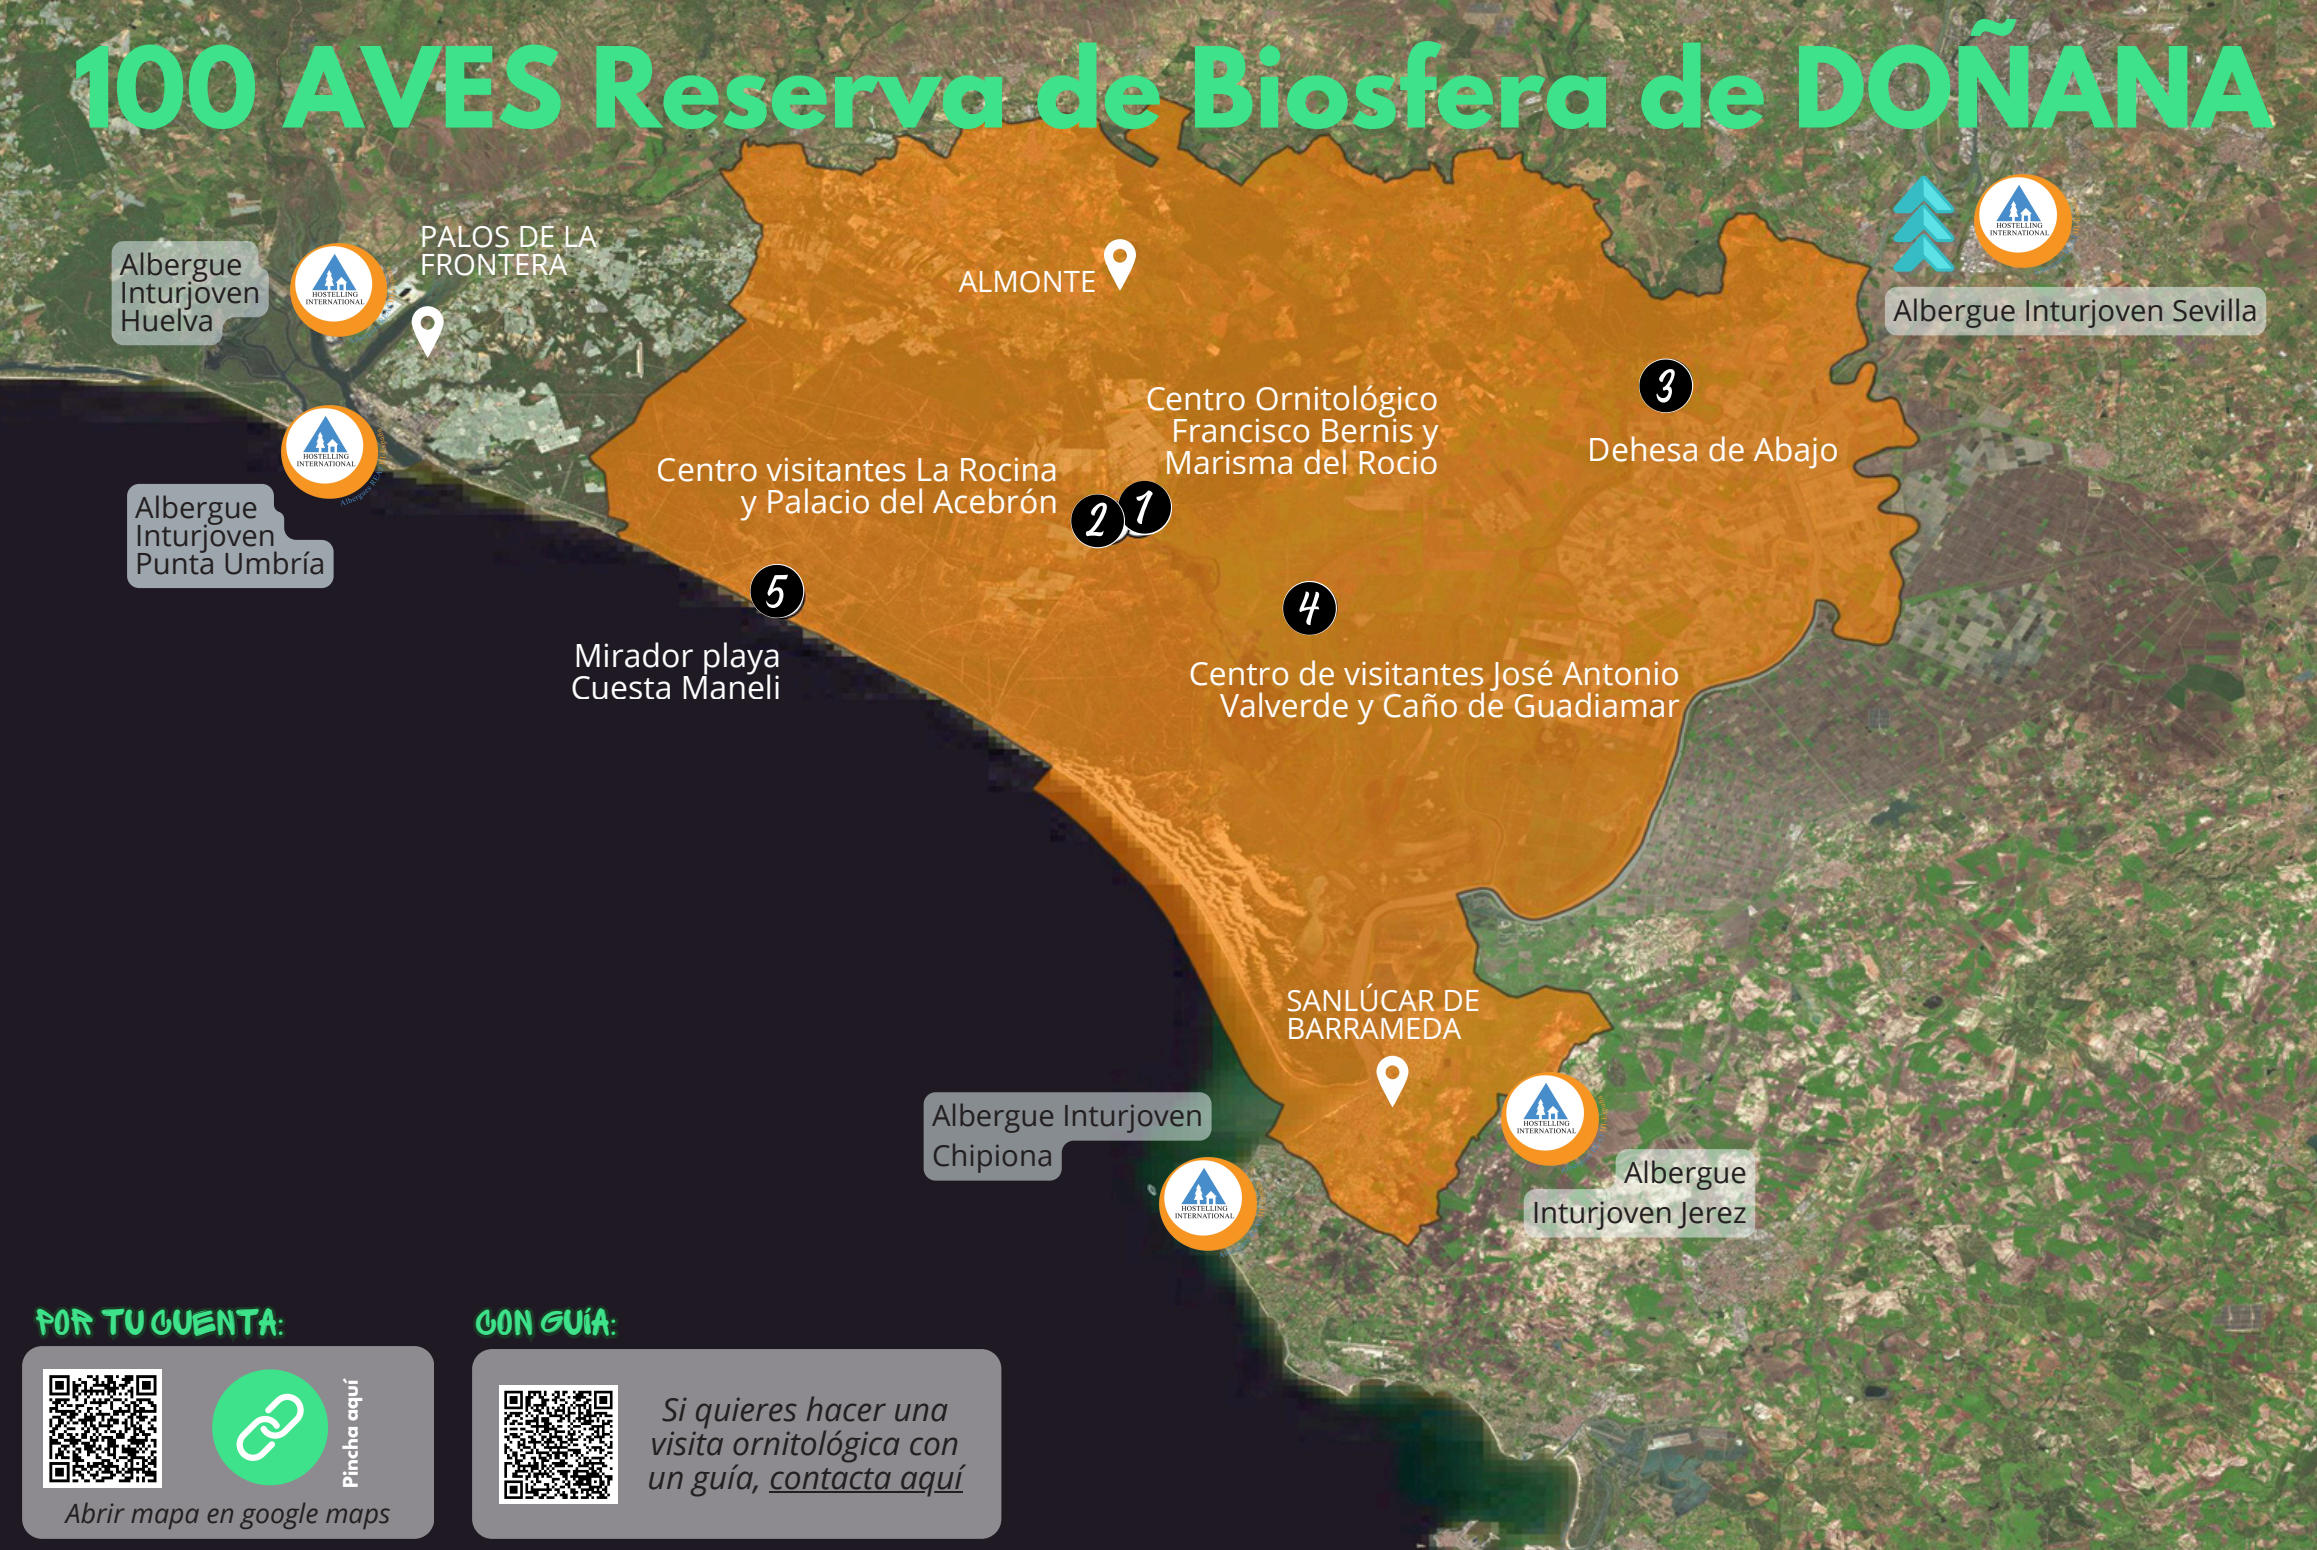

100 AVES Reserva de Biosfera de DOÑANA

naturaleza
conectada

Disfruta del avistamiento de aves durante tu estancia
Más información en recepción o en este folleto

Código ético SEO/BirdLife para observar aves (pincha aquí)

POR TU CUENTA:

Pincha aquí
Abrir mapa en google maps

CON GUÍA:

Si quieres hacer una visita ornitológica con un guía, [contacta aquí](#)

Puntos de la Ruta

1	Centro Ornitológico Francisco Bernis y Marisma del Rocio
2	Centro visitantes La Rocina y Palacio del Acebrón
3	Dehesa de Abajo
4	Centro de visitantes José Antonio Valverde y Caño de Guadiamar
5	Mirador playa Cuesta Maneli

	Grado de Accesibilidad	Época del año recomendada	Infraestructura disponible
1 Centro de visitantes Anastasio Senra + laguna grande + sendero Salinas de Bacuta			
2 Observatorio sendero Calatilla de Bacuta			
3 Sendero Cabeza Alta			
4 Espigón Juan Carlos I			