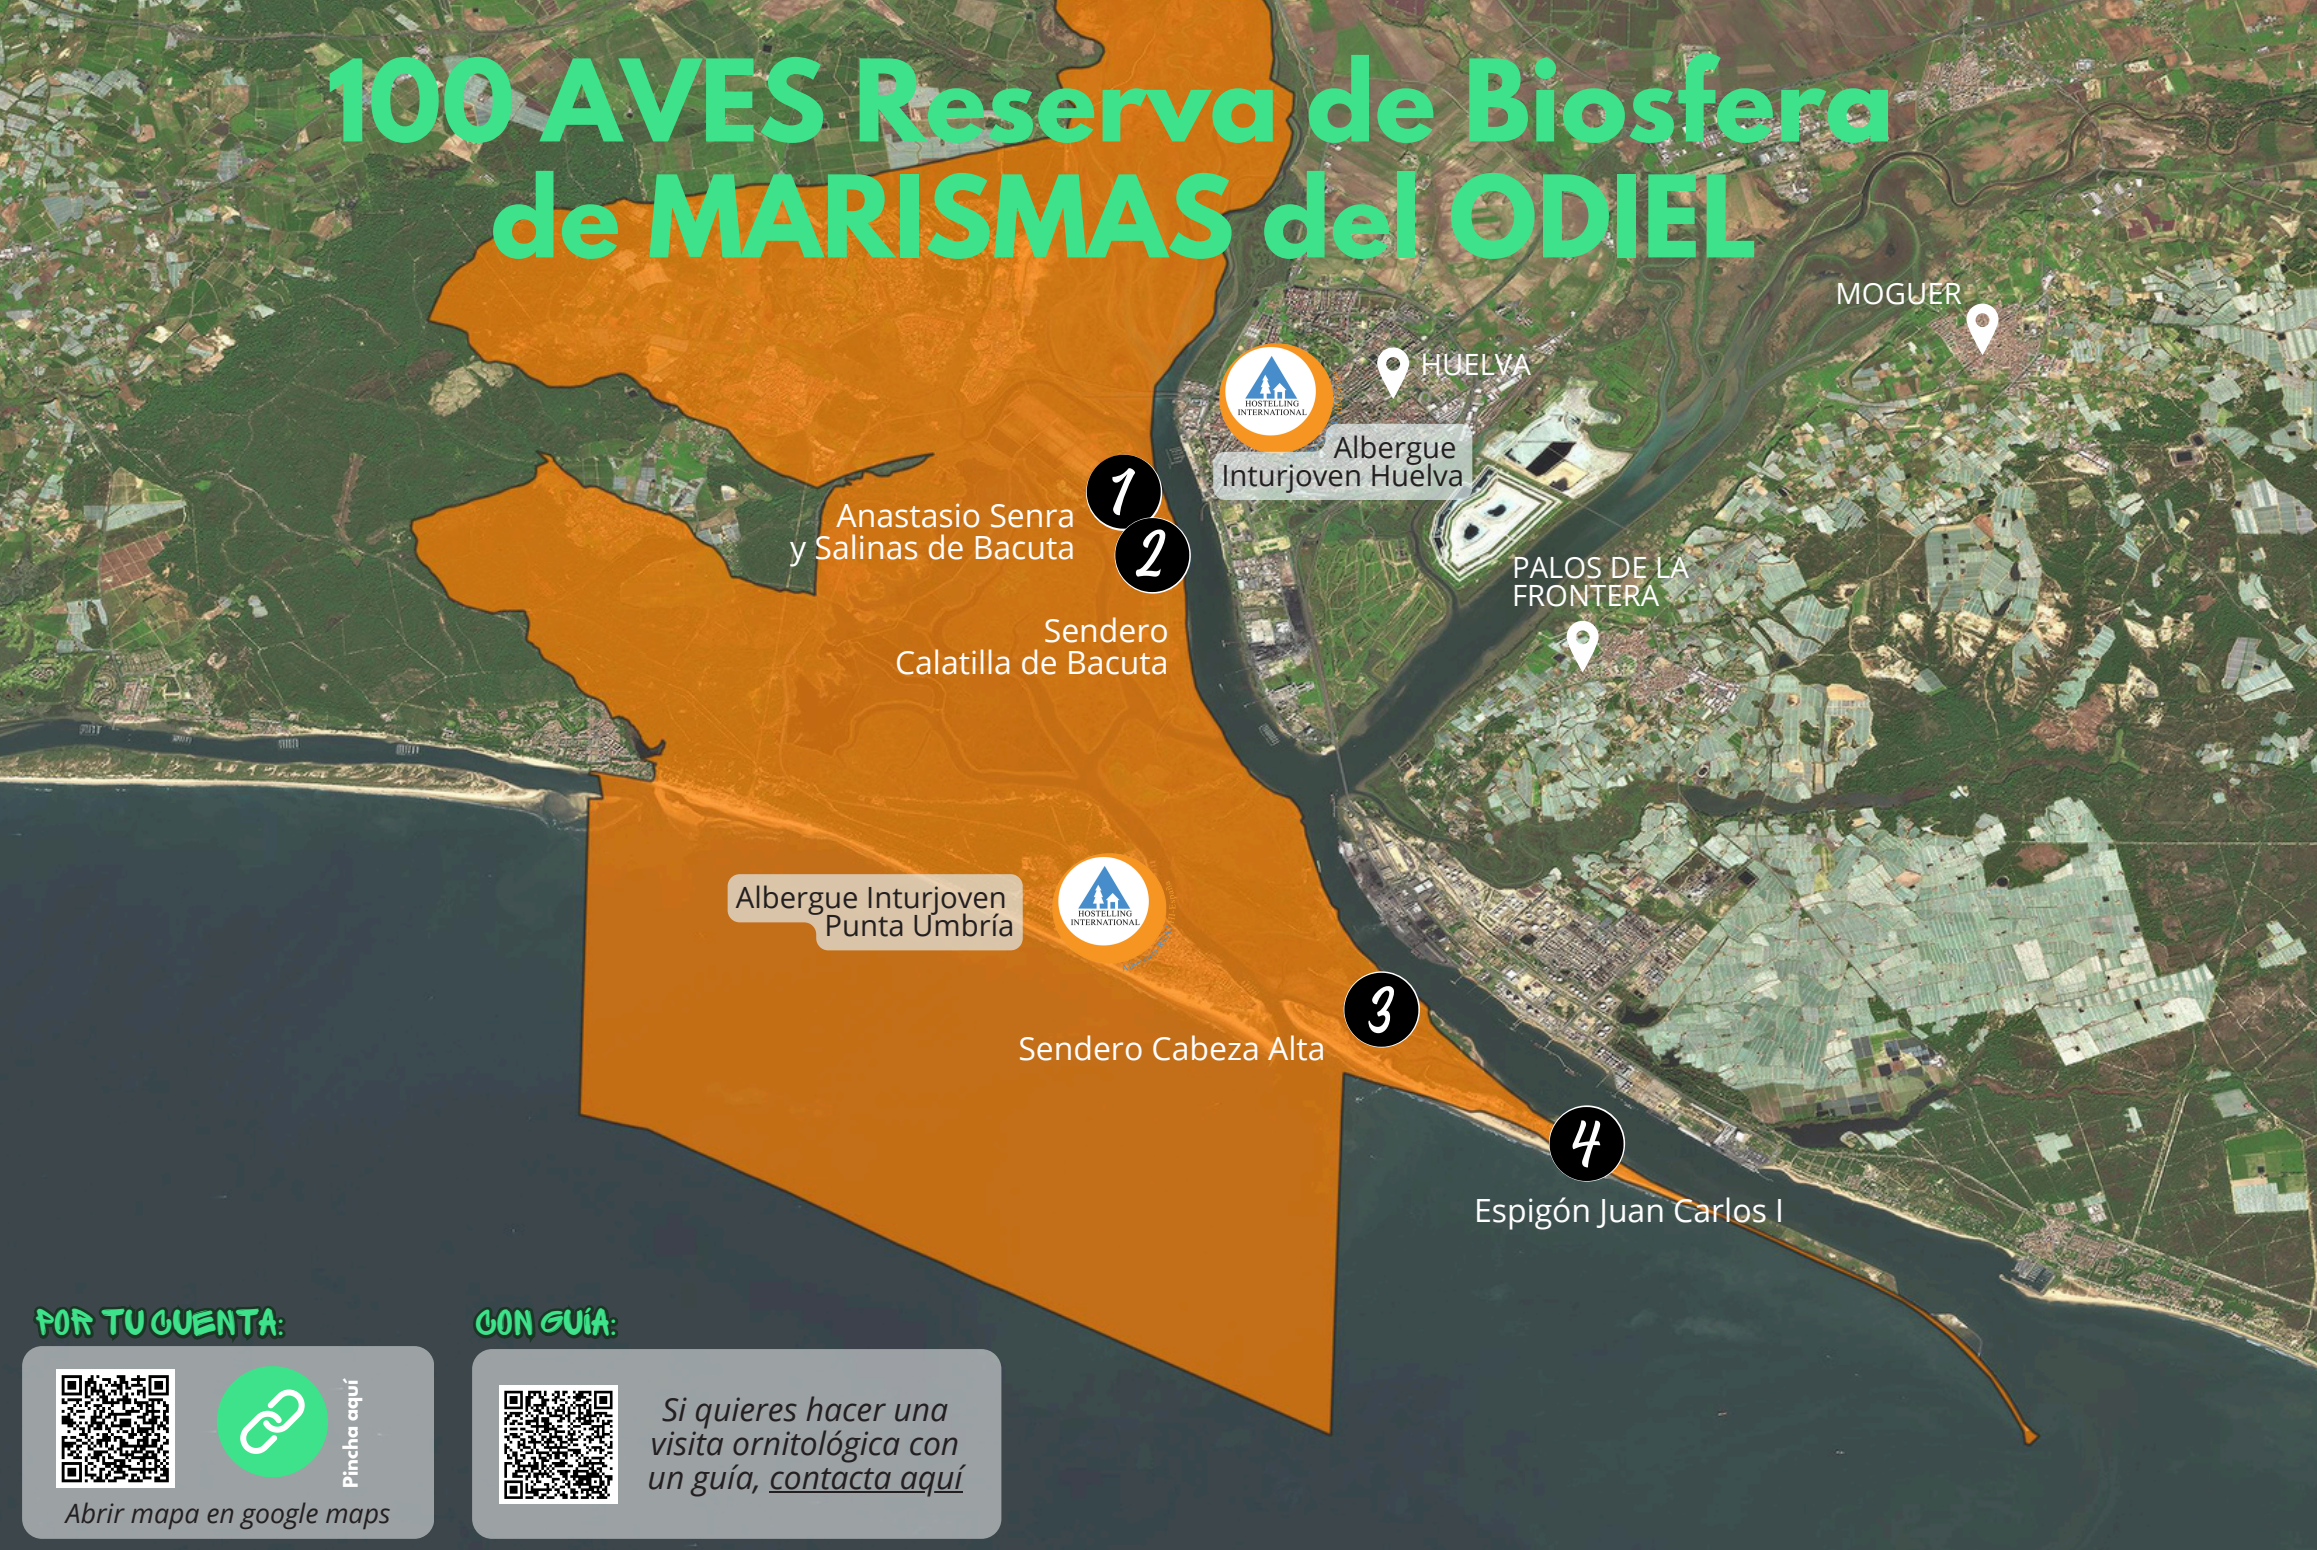

# 100 AVES Reserva de Biosfera de MARISMAS del ODIEL

naturaleza  
conectada

Disfruta del avistamiento de aves durante tu estancia  
Más información en recepción o en este folleto

Código ético SEO/BirdLife para observar aves (pincha aquí)

## Puntos de la Ruta

Puntos de la Ruta	Grado de Accesibilidad	Época del año recomendada	Infraestructura disponible
1 Centro de visitantes Anastasio Senra + laguna grande + sendero Salinas de Bacuta			
2 Observatorio sendero Calatilla de Bacuta			
3 Sendero Cabeza Alta			
4 Espigón Juan Carlos I			