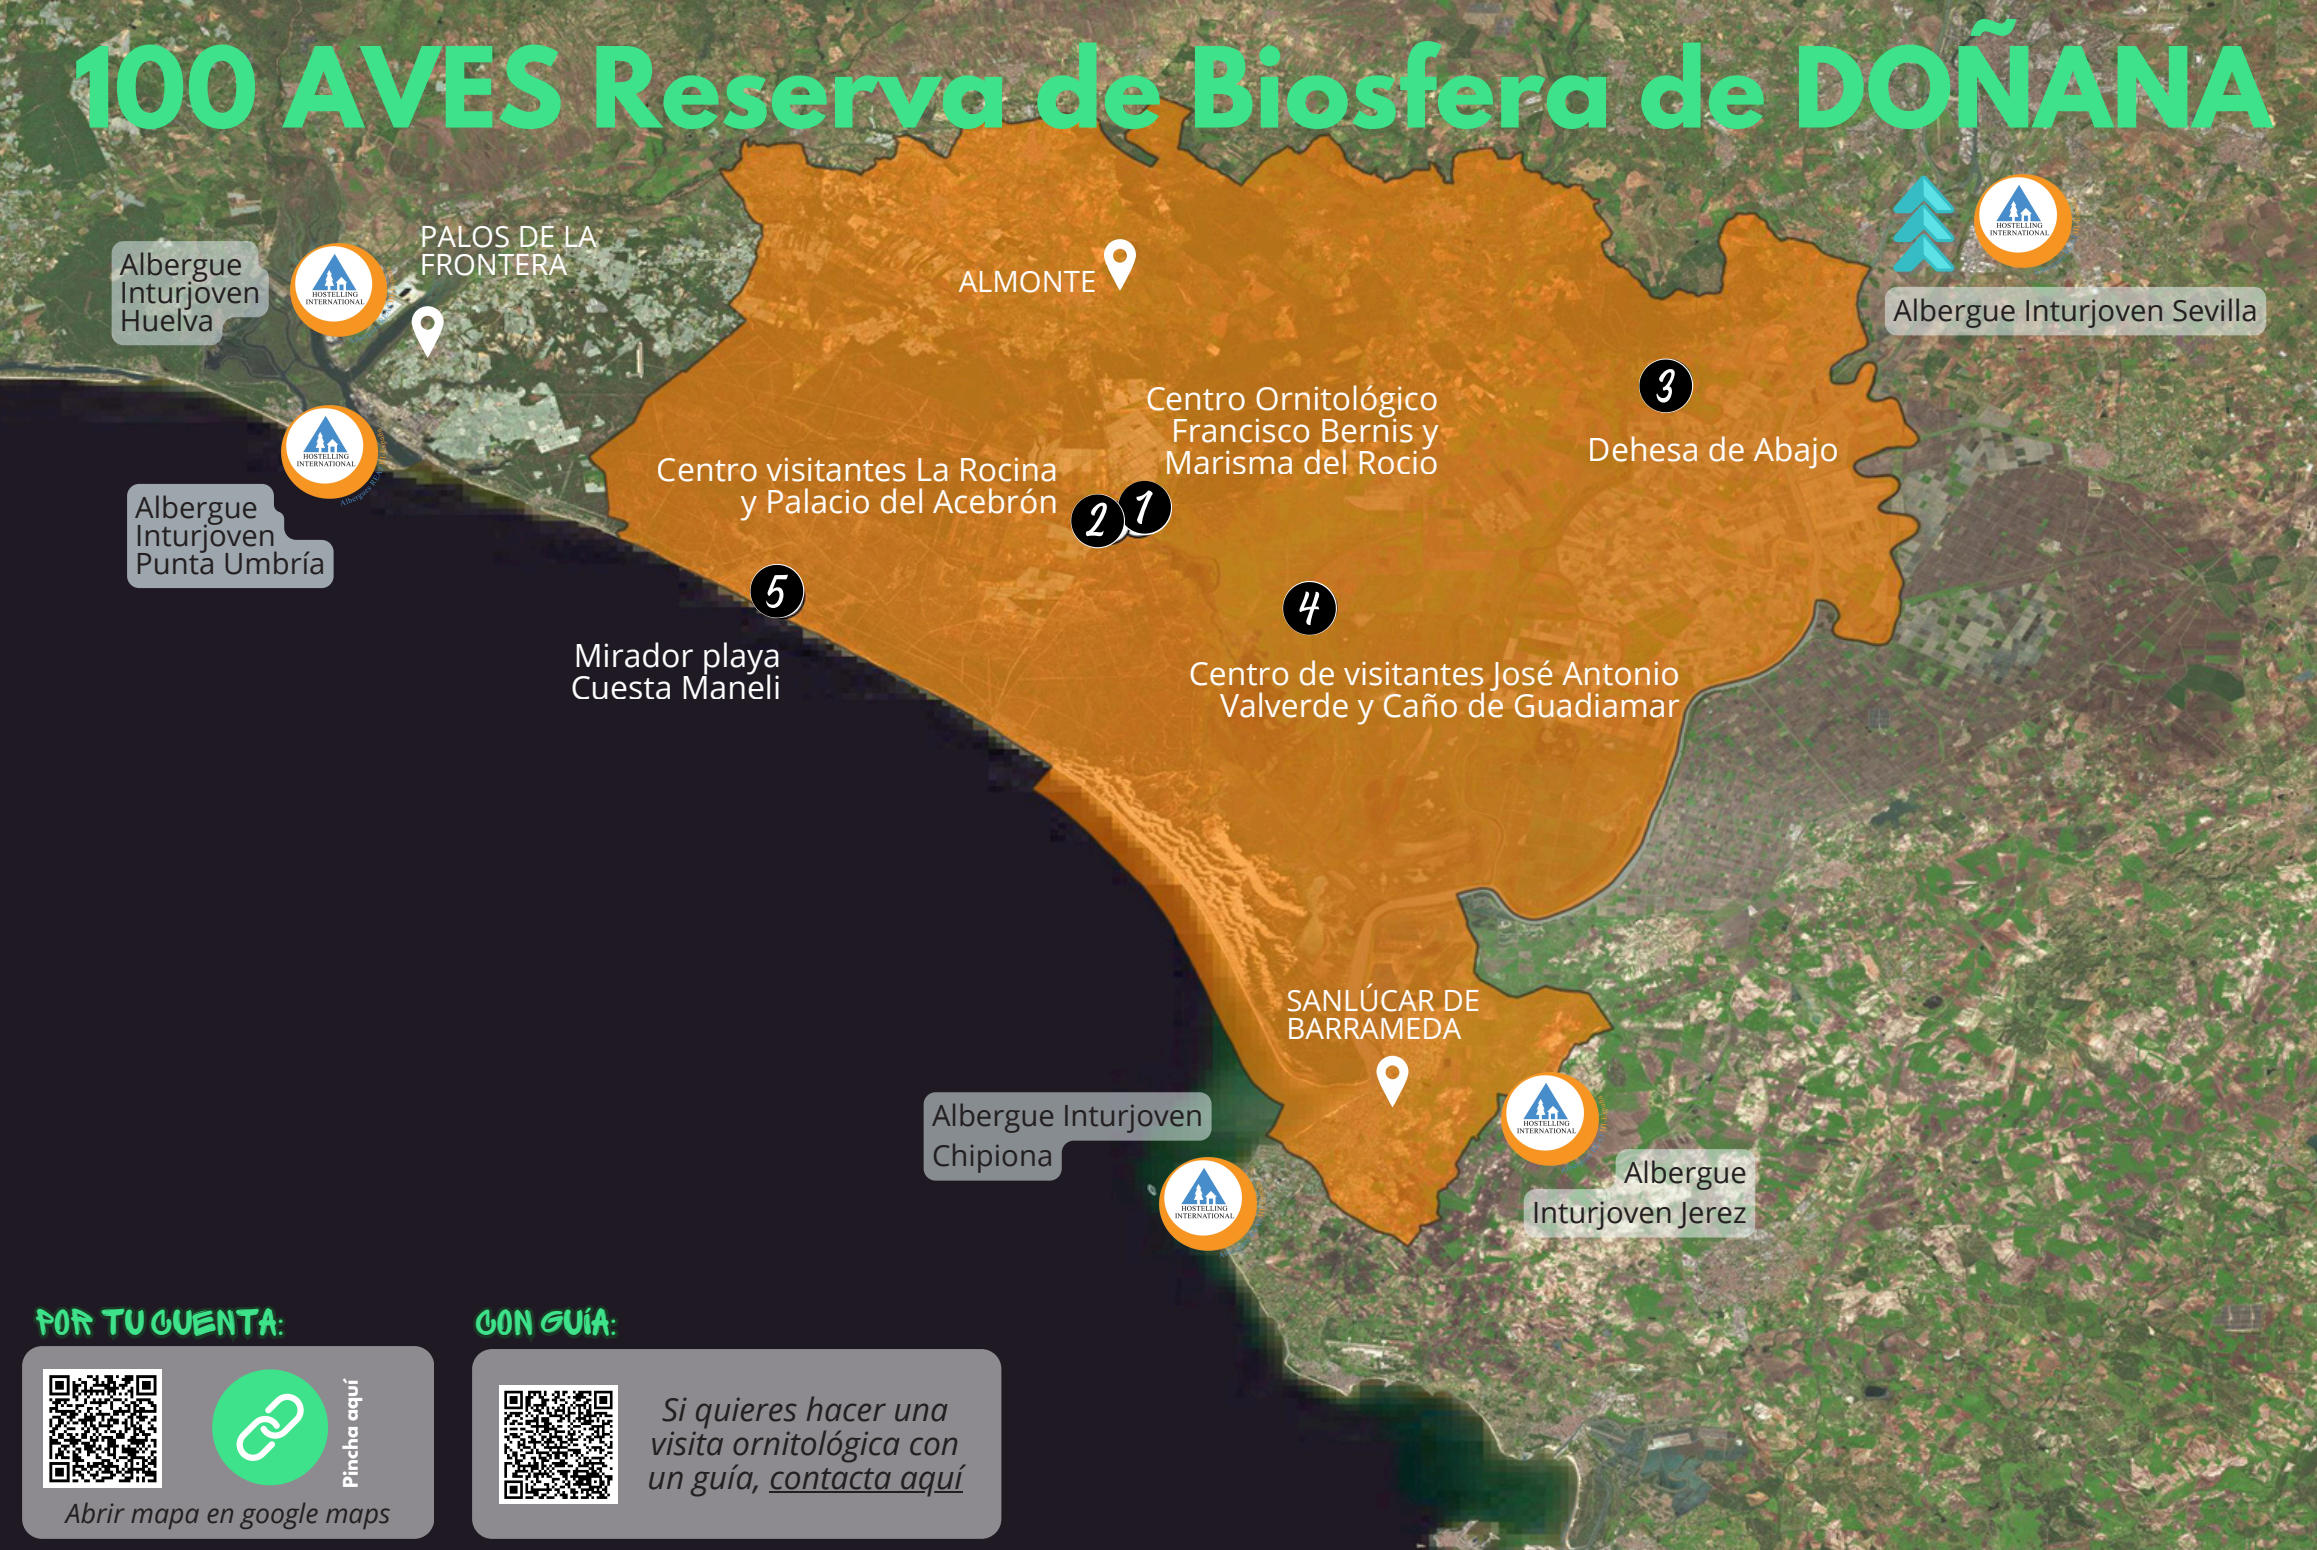

100 AVES Reserva de Biosfera de DOÑANA

naturaleza
conectada

Disfruta del avistamiento de aves durante tu estancia
Más información en recepción o en este folleto

Código ético SEO/BirdLife para observar aves (pincha aquí)

POR TU CUENTA:

Pincha aquí
Abrir mapa en google maps

CON GUÍA:

Si quieres hacer una visita ornitológica con un guía, [contacta aquí](#)

Puntos de la Ruta

	Grado de Accesibilidad	Época del año recomendada	Infraestructura disponible
1 Centro Ornitológico Francisco Bernis y Marisma del Rocio			
2 Centro visitantes La Rocina y Palacio del Acebrón			
3 Dehesa de Abajo			
4 Centro de visitantes José Antonio Valverde y Caño de Guadiamar			
5 Mirador playa Cuesta Maneli			

Leyenda

- No adaptado para personas con movilidad reducida
- Parking; acceso sin desniveles; baños... apto para personas con movilidad reducida (en sentido amplio:)
- Rótulos con señalizaciones visuales
- Información en Lengua de Signos, Braille, lectura facil
- Primavera
- Verano
- Otoño
- Invierno
- Observatorio
- Mirador
- Albergue REAJ

Legenda:
■ Sedentaria
■ Migratoria
■ Estival
■ Invernante